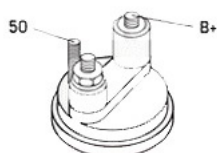

UWAGI

:

Wymiar	mm
B	15,00

SOL 78

11

NUMER
Y REFE
RENCYJ
NE

PRODU CENT	OEM
Andre Nierma nn	011640
Bosch E xchang e	098602 1651
Delco	DRS39 03
Elstock	25-307 0
Friesen	808017 9
Hc	CS1260
Hella	8EA738 016-00 1