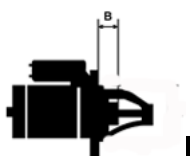

UWAGI

:

Wymiar	mm
B	15,00

SOL 78

11

NUMER
Y REFE
RENCYJ
NE

PRODU CENT	OEM
Andre Nierma nn	011640
Bosch E xchang e	098602 1651
Delco	DRS39 03
Elstock	25-307 0
Friesen	808017 9
Hc	CS1260
Hella	8EA738 016-00 1