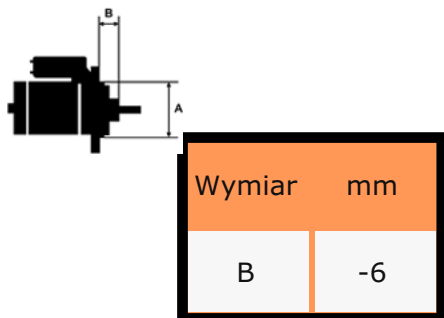

SPECYF
IKACJA
PRODU
KTU

PRZEZ
NACZE
NIE:
CITROE
N,
FIAT, P
EUGEO
T

NAPIĘC
IE:
12V

MOC:
1.1 kW

LICZBA
OTWORÓW
MOCUJĄCYC
H:
3 (1 GWINTO
WANY)

UWAGI
: