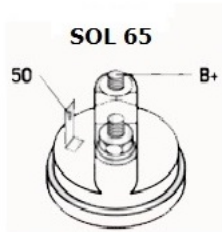

SZCZE

GÓŁOW

E ZAST

OSOWA

NIE:

PEUGE OT	206 1.4I / 2A 2C 2E 2K / KFW KFX (TU3JP)	1360cc m	od 1998-
PEUGE OT	206+ 1.4 / T3E / KFT KVV KFW (TU3A)	1360cc m	od 2009-

SPECYF
IKACJA
PRODU
KTU

PRZEZ
NACZE
NIE:
CITROE
N,
FIAT, P
EUGEO
T

NAPIĘC
IE:
12V

MOC:
1.1 kW

LICZBA
OTWORÓW
MOCUJĄCYC
H:
3 (1 GWINTO
WANY)

UWAGI
:

NUMER
Y REFE
RENCYJ
NE

Bosch	0001112019
Bosch	0001112029
Bosch	0001112041
Bosch	0986013850
Exchange	
Caterpillar	3T8211

Delco	DRS3108
El stock	251254
Elstock	25-1254
Friesen	8013850
Hc	CS581
Hella	8EA726205- 001
Hella	8EA7262050 01
Iskra	AZE1212
Iskra	AZE1521
Lucas	LRS00671
Lucas	LRS00737
Lucas	LRS671
Lucas	LRS737
Mitsubishi	M2T13081
Peugeot	5802CG
Peugeot	9618725080
Peugeot	9633292480
Peugeot	9648644680
Psa	96087192