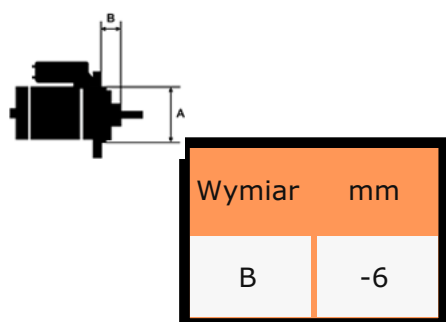

SZCZE

GÓŁOW

E ZAST

OSOWA

NIE:

PEUGE	206 1.6I 16V / 2A	1587cc	od
OT	2C 2E 2K / NFU (TU5JP4)	m	2000-

SPECYF

IKACJA