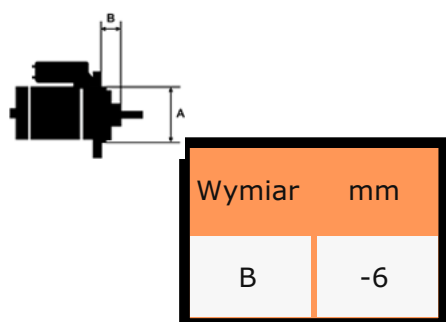

□

PEUGE	206 1.6I 16V / 2A	1587cc	od
OT	2C 2E 2K / NFU (TU5JP4)	m	2000-

SPECYF
IKACJA
PRODU

KTU	
PRZEZ NACZE NIE:	CITROE N, FIAT, P EUGEO T
NAPIĘC IE:	12V
MOC:	1.1 kW
LICZBA OTWORÓW MOCUJĄCYC H:	3 (1 GWINTO WANY)
UWAGI :	