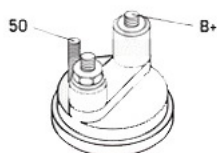

UWAGI

:

Wymiar	mm
B	15,00

SOL 78

11

NUMER  
Y REFE  
RENCYJ  
NE

PRODU CENT	OEM
Andre Nierma nn	011640
Bosch E xchang e	098602 1651
Delco	DRS39 03
Elstock	25-307 0
Friesen	808017 9
Hc	CS1260
Hella	8EA738 016-00