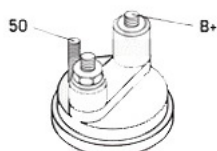

UWAGI

:

Wymiar	mm
B	15,00

SOL 78

11

NUMER
Y REFE
RENCYJ
NE

PRODU CENT	OEM
Andre Nierma nn	011640
Bosch E xchang e	098602 1651
Delco	DRS39 03
Elstock	25-307 0
Friesen	808017 9
Hc	CS1260
Hella	8EA738 016-00

	1
Lucas	LRS015
	69
Lucas	LRS156
	9
Mitsubi	M0T224
shi	71
Mitsubi	M0T224
shi	72
Mitsubi	M0T935
shi	81
Nippon	428000
denso	1640
Nippon	428000
denso	-1640
Peugeot	5802AZ
Peugeot	5802FG
Peugeot	5802FP
Peugeot	5802Y4