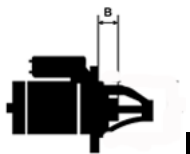

UWAGI

:

Wymiar	mm
B	15,00

SOL 78

11

NUMER
Y REFE
RENCYJ
NE

PRODU CENT	OEM
Andre Nierma nn	011640
Bosch E xchang e	098602 1651
Delco	DRS39 03
Elstock	25-307 0
Friesen	808017 9
Hc	CS1260
Hella	8EA738 016-00

	1
Lucas	LRS015
	69
Lucas	LRS156
	9
Mitsubi	M0T224
shi	71
Mitsubi	M0T224
shi	72
Mitsubi	M0T935
shi	81
Nippon	428000
denso	1640
Nippon	428000
denso	-1640
Peugeot	5802AZ
Peugeot	5802FG
Peugeot	5802FP
Peugeot	5802Y4