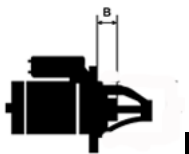

UWAGI

:

Wymiar	mm
B	15,00

SOL 78

11

NUMER  
Y REFE  
RENCYJ  
NE

PRODU CENT	OEM
Andre Nierma nn	011640
Bosch E xchang e	098602 1651
Delco	DRS39 03
Elstock	25-307 0
Friesen	808017 9
Hc	CS1260
Hella	8EA738 016-00