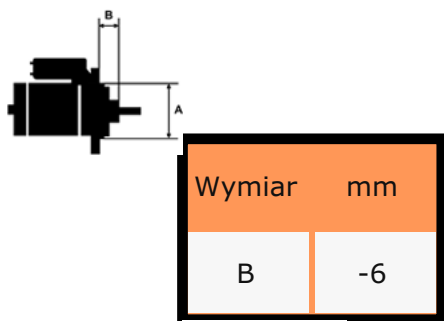

PRZEZ	CITROE
NACZE	N,
NIE:	FIAT, P
	EUGEO
	T

NAPIĘC	12V
IE:	

MOC:	1.1 kW

LICZBA 3 (1 GWINTO
OTWORÓW WANY)
MOCUJĄCYC
H:

UWAGI	
: