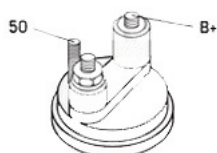

H:

UWAGI

:

Wymiar	mm
B	15,00

SOL 78

11

NUMER  
Y REFE  
RENCYJ  
NE

PRODU CENT	OEM
Andre Nierma nn	011640
Bosch E xchang e	098602 1651
Delco	DRS39 03
Elstock	25-307 0
Friesen	808017 9
Hc	CS1260
Hella	8EA738 016-00 1