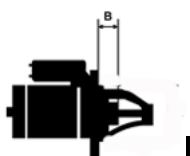

H:

UWAGI

:

Wymiar	mm
B	15,00

SOL 78

11

NUMER  
Y REFE  
RENCYJ  
NE

PRODU CENT	OEM
Andre Nierma nn	011640
Bosch E xchang e	098602 1651
Delco	DRS39 03
Elstock	25-307 0
Friesen	808017 9
Hc	CS1260
Hella	8EA738 016-00 1