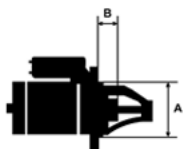

Wymiar	mm
A	70,00
B	-6,00

SOL 60

Wymiar	mm
O1	119,00
O2	83,00
O3	83,00

NUMER
Y REFE

RENCYJ

NE

PRODU CENT	OEM
Bosch	000110 9026
Bosch	000111 0017
Bosch	000111 0056
Bosch	000116 5
Bosch	000131 4034
Bosch	910100 9880
Bosch	910400 9880
Bosch E xchang e	098601 3240
Delco	DRS32 40