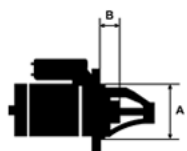

NAPIĘCIE: 12V
IE:

MOC: 1,7 kW

LICZBA OTWORÓW MOCUJĄCYCH: 3 (3 GWINTOWANE)

UWAGI:

Wymiar	mm
A	70,00
B	-6,00

SOL 60

Wymiar	mm
O1	119,00
O2	83,00
O3	83,00

NUMER