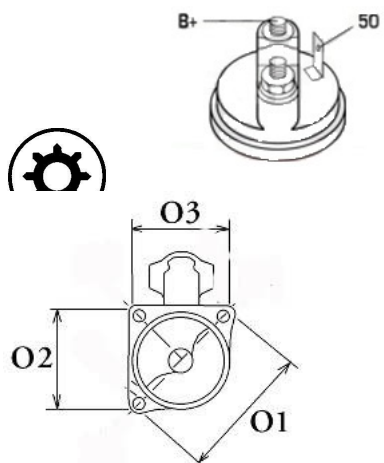

Wymiar	mm
A	70,00
B	-6,00

SOL 60

Wymiar	mm
O1	119,00
O2	83,00
O3	83,00

NUMER
Y REFE

RENCYJ

NE

PRODU CENT	OEM
Bosch	000110 9026
Bosch	000111 0017
Bosch	000111 0056
Bosch	000116 5
Bosch	000131 4034
Bosch	910100 9880
Bosch	910400 9880
Bosch E xchang e	098601 3240
Delco	DRS32 40