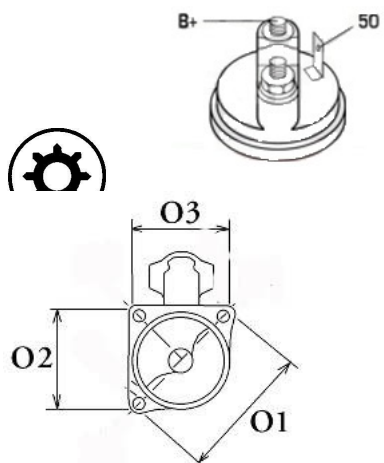

SOL 60

Wymiar	mm
O1	119,00
O2	83,00
O3	83,00

NUMER
Y REFE