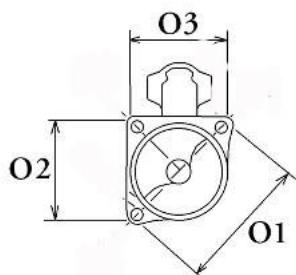

IKACJA

PRODUKTU

NAPIĘCIE: 12V

IE:

MOC: 1,9 kW

LICZBA OTWORÓW: 3 (3 GWINTO WANE)

OTWORÓW: WANE)

MOCUJĄCYC

H:

UWAGI

:

Wymiar	mm
B	-5,00

Wymiar	mm
O1	119,00
O2	84,00
O3	83,00

NUMER	
Y REFE	
RENCYJ	
NE	
PRODU	OEM
CENT	
DENSO	428000
	-1620

PEUGE	5802EF
OT / CI	; 5802
TROEN	Z5; 58
	02Z6;
PEUGE	5802Z7
OT / CI	; 95555
TROEN	07680;
	964697
	2280;
PEUGE	964715
OT / CI	7980; 9
TROEN	648242
	180;
HC	CS1342
VALEO	D8R27
VALEO	D8R29