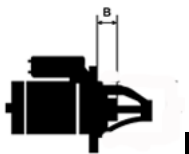

IKACJA

PRODU

KTU

NAPIĘC 12V

IE:

MOC: 1,9 kW

LICZBA 3 (3 GWINTO

OTWORÓW WANE)

MOCUJĄCYC

H:

UWAGI

:

Wymiar	mm
B	-5,00

11 12

Wymiar	mm
O1	119,00
O2	84,00
O3	83,00

NUMER	
Y REFE	
RENCYJ	
NE	
PRODU	OEM
CENT	
DENSO	428000
	-1620