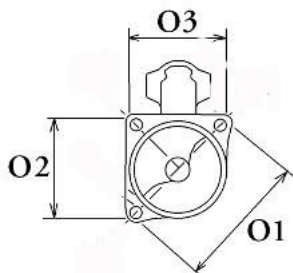

MOCUJĄCYC

H:

UWAGI

:

Wymiar	mm
B	-5,00

11 12

Wymiar	mm
O1	119,00
O2	84,00
O3	83,00

NUMER	
Y REFE	
RENCYJ	
NE	
PRODU	OEM
CENT	
DENSO	428000
	-1620