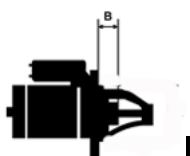

IKACJA

PRODUKTU

NAPIĘCIE: 12V

IE:

MOC: 1,9 kW

LICZBA OTWORÓW: 3 (3 GWINTO WANE)

OTWORÓW: WANE)

MOCUJĄCYC

H:

UWAGI

:

Wymiar	mm
B	-5,00

Wymiar	mm
O1	119,00
O2	84,00
O3	83,00

NUMER	
Y REFE	
RENCYJ	
NE	
PRODU	OEM
CENT	
DENSO	428000
	-1620

PEUGE	5802EF
OT / CI	; 5802
TROEN	Z5; 58
	02Z6;
PEUGE	5802Z7
OT / CI	; 95555
TROEN	07680;
	964697
	2280;
PEUGE	964715
OT / CI	7980; 9
TROEN	648242
	180;
HC	CS1342
VALEO	D8R27
VALEO	D8R29