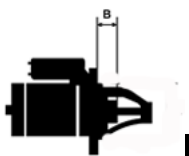

IKACJA

PRODUKTU

NAPIĘCIE: 12V

IE:

MOC: 1,9 kW

LICZBA OTWORÓW: 3 (3 GWINTO WANE)

MOCUJĄCYC

H:

UWAGI

:

Wymiar	mm
B	-5,00

Wymiar	mm
O1	119,00
O2	84,00
O3	83,00

NUMER  
Y REFE  
RENCYJ  
NE

PRODU CENT	OEM
DENSO	428000

	-1620
PEUGE	5802EF
OT / CI	; 5802
TROEN	Z5; 58
	02Z6;
PEUGE	5802Z7
OT / CI	; 95555
TROEN	07680;
	964697
	2280;
PEUGE	964715
OT / CI	7980; 9
TROEN	648242
	180;
HC	CS1342
VALEO	D8R27
VALEO	D8R29