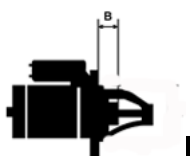

IKACJA

PRODUKTU

NAPIĘCIE: 12V

IE:

MOC: 1,9 kW

LICZBA OTWORÓW: 3 (3 GWINTO WANE)

MOCUJĄCYC

H:

UWAGI

:

Wymiar	mm
B	-5,00

Wymiar	mm
O1	119,00
O2	84,00
O3	83,00

NUMER
Y REFE
RENCYJ
NE

PRODU CENT	OEM
DENSO	428000

	-1620
PEUGE	5802EF
OT / CI	; 5802
TROEN	Z5; 58
	02Z6;
PEUGE	5802Z7
OT / CI	; 95555
TROEN	07680;
	964697
	2280;
PEUGE	964715
OT / CI	7980; 9
TROEN	648242
	180;
HC	CS1342
VALEO	D8R27
VALEO	D8R29