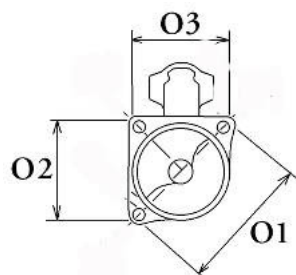

IKACJA

PRODUKTU

NAPIĘCIE: 12V

IE:

MOC: 1,9 kW

LICZBA OTWORÓW: 3 (3 GWINTO WANE)

MOCUJĄCYC

H:

UWAGI

:

Wymiar	mm
B	-5,00

Wymiar	mm
O1	119,00
O2	84,00
O3	83,00

NUMER  
Y REFE  
RENCYJ  
NE

PRODU CENT	OEM
DENSO	428000

	-1620
PEUGE	5802EF
OT / CI	; 5802
TROEN	Z5; 58
	02Z6;
PEUGE	5802Z7
OT / CI	; 95555
TROEN	07680;
	964697
	2280;
PEUGE	964715
OT / CI	7980; 9
TROEN	648242
	180;
HC	CS1342
VALEO	D8R27
VALEO	D8R29