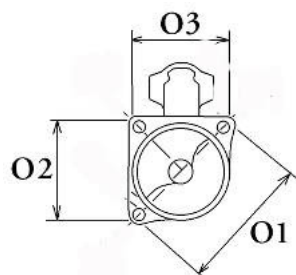

IKACJA

PRODUKTU

NAPIĘCIE: 12V

IE:

MOC: 1,9 kW

LICZBA OTWORÓW: 3 (3 GWINTO WANE)

MOCUJĄCYC

H:

UWAGI

:

Wymiar	mm
B	-5,00

Wymiar	mm
O1	119,00
O2	84,00
O3	83,00

NUMER
Y REFE
RENCYJ
NE

PRODU CENT	OEM
DENSO	428000

	-1620
PEUGE	5802EF
OT / CI	; 5802
TROEN	Z5; 58
	02Z6;
PEUGE	5802Z7
OT / CI	; 95555
TROEN	07680;
	964697
	2280;
PEUGE	964715
OT / CI	7980; 9
TROEN	648242
	180;
HC	CS1342
VALEO	D8R27
VALEO	D8R29