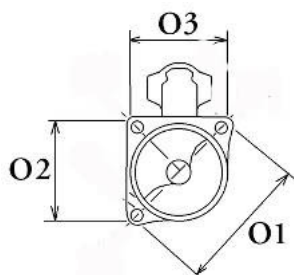

Opis produktu

SZCZE

GÓŁOW

E ZAST

OSOWA

NIE:

PEUGE	607 2.0 HDi	1997cc	od
OT	/ [DW10BTED4]	m	2005-

SPECYF

IKACJA

PRODU

KTU	
-----	--

NAPIĘC	12V
IE:	

MOC:	1,9 kW
------	--------

LICZBA 3 (3 GWINTO

OTWORÓW WANE)

MOCUJĄCYC

H:

UWAGI	
:	

Wymiar	mm
B	-5,00

Wymiar	mm

O1	119,00
O2	84,00
O3	83,00

PRODU CENT	OEM
DENSO	428000 -1620
PEUGE OT / CI TROEN	5802EF ; 5802 Z5; 58 02Z6;
PEUGE OT / CI TROEN	5802Z7 ; 95555 07680; 964697 2280;

PEUGE	964715
OT / CI	7980; 9
TROEN	648242 180;
HC	CS1342
VALEO	D8R27
VALEO	D8R29