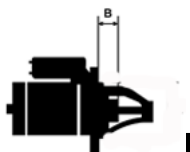

IKACJA

PRODU

KTU	
-----	--

NAPIĘC	12V
IE:	

MOC:	1,9 kW
------	--------

LICZBA 3 (3 GWINTO

OTWORÓW WANE)

MOCUJĄCYC

H:

UWAGI	
:	

Wymiar	mm
B	-5,00

Wymiar	mm

O1	119,00
O2	84,00
O3	83,00

PRODU CENT	OEM
DENSO	428000 -1620
PEUGE OT / CI TROEN	5802EF ; 5802 Z5; 58 02Z6;
PEUGE OT / CI TROEN	5802Z7 ; 95555 07680; 964697 2280;

PEUGE	964715
OT / CI	7980; 9
TROEN	648242 180;
HC	CS1342
VALEO	D8R27
VALEO	D8R29