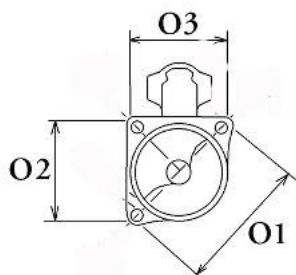

MOCUJĄCYC

H:

UWAGI	
-------	--

:	
---	--

Wymiar	mm
B	-5,00

Wymiar	mm
--------	----

O1	119,00
O2	84,00
O3	83,00

PRODU CENT	OEM
DENSO	428000 -1620
PEUGE OT / CI TROEN	5802EF ; 5802 Z5; 58 02Z6;
PEUGE OT / CI TROEN	5802Z7 ; 95555 07680; 964697 2280;