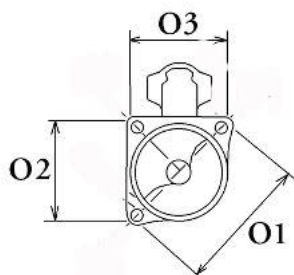

MOCUJĄCYC

H:

UWAGI	
-------	--

:

Wymiar	mm
B	-5,00

Wymiar	mm
--------	----

O1	119,00
O2	84,00
O3	83,00

PRODU CENT	OEM
DENSO	428000 -1620
PEUGE OT / CI TROEN	5802EF ; 5802 Z5; 58 02Z6;
PEUGE OT / CI TROEN	5802Z7 ; 95555 07680; 964697 2280;