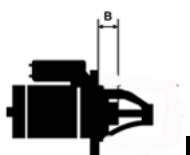

IKACJA

PRODU

KTU	
-----	--

NAPIĘC	12V
--------	-----

IE:	
-----	--

MOC:	1,9 kW
------	--------

LICZBA	3 (3 GWINTO
--------	-------------

OTWORÓW	WANE)
---------	-------

MOCUJĄCYC

H:

UWAGI	
-------	--

:	
---	--

Wymiar	mm
B	-5,00

Wymiar	mm
--------	----

O1	119,00
O2	84,00
O3	83,00

PRODU CENT	OEM
DENSO	428000 -1620
PEUGE OT / CI TROEN	5802EF ; 5802 Z5; 58 02Z6;
PEUGE OT / CI TROEN	5802Z7 ; 95555 07680; 964697 2280;