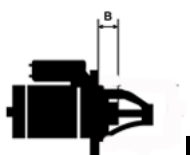

IKACJA

PRODU

KTU	
-----	--

NAPIĘC	12V
--------	-----

IE:	
-----	--

MOC:	1,9 kW
------	--------

LICZBA	3 (3 GWINTO
--------	-------------

OTWORÓW	WANE)
---------	-------

MOCUJĄCYC

H:

UWAGI	
-------	--

:

Wymiar	mm
B	-5,00

Wymiar	mm
--------	----

O1	119,00
O2	84,00
O3	83,00

PRODU CENT	OEM
DENSO	428000 -1620
PEUGE OT / CI TROEN	5802EF ; 5802 Z5; 58 02Z6;
PEUGE OT / CI TROEN	5802Z7 ; 95555 07680; 964697 2280;