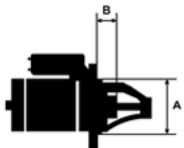

:

Wymiar	mm
A	82,00
B	1,00

SOL 66

Wymiar	mm
O1	117,00
O2	82,00
O3	82,00

Y REFE
RENCYJ
NE

PRODU CENT	OEM
Bosch	000110 9300
Bosch	000110 9301
Bosch E xchang e	098602 1640
Delco	DRS39 67
Elstock	25-339 5
Fiat	134705 8080
Fiat	551959 67
Friesen	802164 0
Friesen	808011