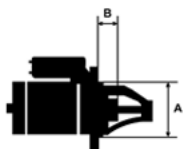

Wymiar	mm
A	82,00
B	1,00

SOL 66

Wymiar	mm
O1	117,00
O2	82,00
O3	82,00

Y REFE

RENCYJ

NE

PRODU CENT	OEM
Bosch	000110 9300
Bosch	000110 9301
Bosch E xchang e	098602 1640
Delco	DRS39 67
Elstock	25-339 5
Fiat	134705 8080
Fiat	551959 67
Friesen	802164 0
Friesen	808011