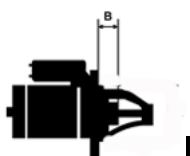

MOC: 1,1 kW

LICZBA OTWORÓW: 4 (2 GWINTO

MOCUJĄCYC

WANE)

H:

UWAGI

:

Wymiar	mm
B	15,00