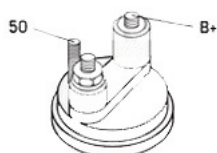

PRODUKTU

NAPIĘCIE: 12V

IE:

MOC: 1,1 kW

LICZBA OTWORÓW: 4 (2 GWINTO

MOCUJĄCYC

WANE)

H:

UWAGI

:

Wymiar	mm
B	15,00

SOL 78

11