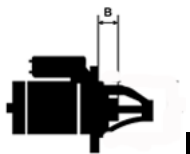

LICZBA 3 (3 GWINTO

OTWORÓW WANE)

MOCUJĄCYC

H:

UWAGI

:

Wymiar	mm
B	-5,00

11 12

Wymiar	mm
O1	119,00
O2	84,00
O3	83,00

NUMER  
Y REFE  
RENCYJ  
NE

PRODU CENT	OEM
DENSO	428000 -1620
PEUGE OT / CI TROEN	5802EF ; 5802 Z5; 58 02Z6;
PEUGE OT / CI TROEN	5802Z7 ; 95555 07680; 964697 2280;
PEUGE OT / CI TROEN	964715 7980; 9 648242 180;
HC	CS1342
VALEO	D8R27
VALEO	D8R29