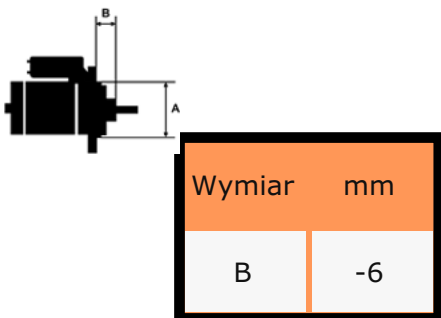

SPECYF
IKACJA
PRODU
KTU

PRZEZ
NACZE
NIE:

CITROE
N,
FIAT, P
EUGEO
T

NAPIĘC
IE:

12V

MOC:

1.1 kW

LICZBA
OTWORÓW
MOCUJĄCYC
H:

3 (1 GWINTO
WANY)

UWAGI
: