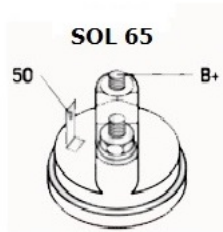

NUMER
Y REFE
RENCYJ
NE

Bosch	0001112019
Bosch	0001112029
Bosch	0001112041
Bosch	0986013850
Exchange	
Caterpillar	3T8211