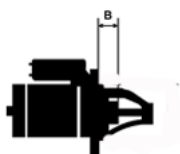

### Opis produktu

SZCZE

GÓŁOW

E ZAST

OSOWA

NIE:

PEUGEOT	Partner I 1.6 HDi/ 9HW DV6BTED4	1560cc	od 2005-
PEUGEOT	Partner I 1.6 HDi/ 9HX DV6ATED4	1560cc	od 2005-
PEUGEOT	Partner II 1.6 HDi/ 9HX DV6ATED4	1560cc	od 2008-
PEUGEOT	Partner II Tepee 1.6 HDi/ 9HT 9HX	1560cc	2008-2010

9HZ

SPECYFIKACJA PRODUKTU	
NAPIĘCIE:	12V
MOC:	1,1 kW
LICZBA OTWORÓW MOCUJĄCYCH:	4 (2 GWINTOWANE)
UWAGI:	

Wymiar	mm
B	15,00

SOL 78

NUMER  
Y REFE  
RENCYJ  
NE

PRODU CENT	OEM
Andre Nierma nn	011640
Bosch E xchang e	098602 1651
Delco	DRS39 03
Elstock	25-307