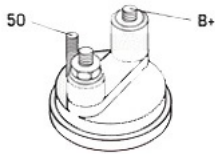

### Opis produktu

SZCZE

GÓŁOW

E ZAST

OSOWA

NIE:

PEUGEOT	Partner I 1.6 HDi/ 9HW DV6BTED4	1560cc	od 2005-
PEUGEOT	Partner I 1.6 HDi/ 9HX DV6ATED4	1560cc	od 2005-
PEUGEOT	Partner II 1.6 HDi/ 9HX DV6ATED4	1560cc	od 2008-
PEUGEOT	Partner II Tepee 1.6 HDi/ 9HT 9HX	1560cc	2008-2010

9HZ

SPECYFIKACJA PRODUKTU	
NAPIĘCIE:	12V
MOC:	1,1 kW
LICZBA OTWORÓW MOCUJĄCYCH:	4 (2 GWINTOWANE)
UWAGI:	

Wymiar	mm
B	15,00

SOL 78

NUMER  
Y REFE  
RENCYJ  
NE

PRODU CENT	OEM
Andre Nierma nn	011640
Bosch E xchang e	098602 1651
Delco	DRS39 03
Elstock	25-307