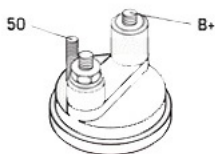

9HZ

SPECYFIKACJA PRODUKTU	
NAPIĘCIE:	12V
MOC:	1,1 kW
LICZBA OTWORÓW MOCUJĄCYCH:	4 (2 GWINTOWANE)
UWAGI:	

Wymiar	mm
B	15,00

SOL 78

11

NUMER
Y REFE
RENCYJ
NE

PRODU CENT	OEM
Andre Nierma nn	011640
Bosch E xchang e	098602 1651
Delco	DRS39 03
Elstock	25-307