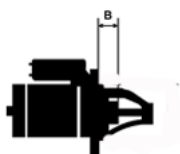

Opis produktu

SZCZE

GÓŁOW

E ZAST

OSOWA

NIE:

PEUGEOT	Partner I 1.6 HDi/ 9HW DV6BTED4	1560cc m	od 2005-
PEUGEOT	Partner I 1.6 HDi/ 9HX DV6ATED4	1560cc m	od 2005-
PEUGEOT	Partner II 1.6 HDi/ 9HX DV6ATED4	1560cc m	od 2008-
PEUGEOT	Partner II Tepee 1.6 HDi/ 9HT 9HX	1560cc m	2008-2 010

9HZ

SPECYFIKACJA PRODUKTU	
NAPIĘCIE:	12V
MOC:	1,1 kW
LICZBA OTWORÓW MOCUJĄCYCH:	4 (2 GWINTOWANE)
UWAGI:	

Wymiar	mm
B	15,00

SOL 78

11

NUMER
Y REFE
RENCYJ
NE

PRODU CENT	OEM
Andre Nierma nn	011640
Bosch E xchang e	098602 1651
Delco	DRS39 03
Elstock	25-307