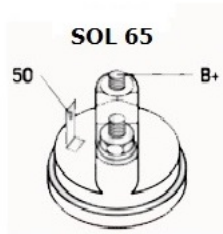

Opis produktu

SZCZE

GÓŁOW

E ZAST

OSOWA

NIE:

PEUGE OT	PARTNER I 1.6 / 5 / NFU TU5JP4	1587cc m	od 2000-
PEUGE OT	PARTNER II TEPEE 1.6 / B9 / NFR NFU TU5JP4	1587cc m	od 2008-

SPECYFIKACJA PRODUKTU	
PRZEZNACZENIE:	CITROE N, FIAT, PEUGEOT
NAPIĘCIE:	12V
MOC:	1.1 kW
LICZBA OTWORÓW MOCUJĄCYCH:	3 (1 GWINTOWANY)
UWAGI:	