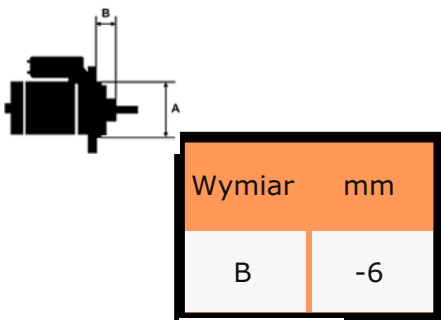

Opis produktu

SZCZE

GÓŁOW

E ZAST

OSOWA

NIE:

PEUGE OT	PARTNER I 1.6 / 5 / NFU TU5JP4	1587cc m	od 2000-
PEUGE OT	PARTNER II TEPEE 1.6 / B9 / NFR NFU TU5JP4	1587cc m	od 2008-

SPECYFIKACJA PRODUKTU	
PRZEZNACZENIE:	CITROE N, FIAT, PEUGEOT
NAPIĘCIE:	12V
MOC:	1.1 kW
LICZBA OTWORÓW MOCUJĄCYCH:	3 (1 GWINTOWANY)
UWAGI:	