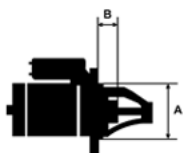

IKACJA

PRODU

KTU

NAPIĘC 12V

IE:

MOC: 1,7 kW

LICZBA 3 (3 GWINTO

OTWORÓW WANE)

MOCUJĄCYC

H:

UWAGI

:

Wymiar	mm
A	70,00
B	-6,00

SOL 60

10 11