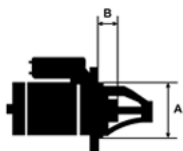

OTWORÓW WANE)

MOCUJĄCYC

H:

UWAGI

:

Wymiar	mm
A	66,00
B	-2,00

W PROCESIE REGENERACJI ROZRUSZNIK ZOSTAJE DOPROWADZONY DO PARAMETRÓW NOMINALNYCH, OKREŚLONYCH PRZEZ PRODUCENTÓW NA PIERWSZY MONTAŻ :

- Gwinty montażowe poprawiane (lub wymiana na nowe) w celu ułatwienia prawidłowego montażu w pojeździe.
- Włącznik elektromagnetyczny - rozmontowywany, elementy czyszczone, kontakty i sprężynki sprawdzane oraz w razie potrzeby wymieniane na nowe. Elektromagnes czyszczony i sprawdzany.
- Szczotkotrzymacz - szczotki oraz sprężynki sprawdzane oraz w razie potrzeby wymieniane.
- Wirnik czyszczony i polerowany, komutator przetaczany oraz polerowany lub wymieniany na nowy.
- Bendiks rozmontowywany i czyszczony, rolki oraz sprężynki w razie potrzeby wymieniane.
- Tulejki ślizgowe sprawdzane i w razie potrzeby wymieniane.