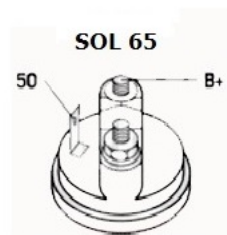

OTWORÓW WANE)

MOCUJĄCYC

H:

UWAGI

:

Wymiar	mm
A	66,00
B	-2,00

W PROCESIE REGENERACJI ROZRUSZNIK ZOSTAJE DOPROWADZONY DO PARAMETRÓW NOMINALNYCH, OKREŚLONYCH PRZEZ PRODUCENTÓW NA PIERWSZY MONTAŻ :

- Gwinty montażowe poprawiane (lub wymiana na nowe) w celu ułatwienia prawidłowego montażu w pojeździe.
- Włącznik elektromagnetyczny - rozmontowywany, elementy czyszczone, kontakty i sprężynki sprawdzane oraz w razie potrzeby wymieniane na nowe. Elektromagnes czyszczony i sprawdzany.
- Szczotkotrzymacz - szczotki oraz sprężynki sprawdzane oraz w razie potrzeby wymieniane.
- Wirnik czyszczony i polerowany, komutator przetaczany oraz polerowany lub wymieniany na nowy.
- Bendiks rozmontowywany i czyszczony, rolki oraz sprężynki w razie potrzeby wymieniane.
- Tulejki ślizgowe sprawdzane i w razie potrzeby wymieniane.