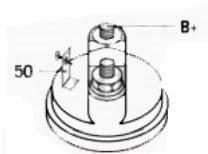

SPECYFIKACJA PRODUKTU	
PRZEZNACZENIE:	HONDA OPEL
NAPIĘCIE:	12V
MOC:	1.4 kW
LICZBA OTWORÓW	2 (1 GWINTOWANY)

MOCUJĄCYC

H:

UWAGI

:

Wymiar	mm
A	78
B	19

O1

13

SOL 49

Wymiar	mm
O1	119,00

W PROCESIE REGENERACJI ROZRUSZNIK ZOSTAJE DOPROWADZONY DO PARAMETRÓW NOMINALNYCH, OKREŚLONYCH PRZEZ PRODUCENTÓW NA PIERWSZY MONTAŻ :

- Gwinty montażowe poprawiane (lub wymiana na nowe) w celu ułatwienia prawidłowego montażu w pojeździe.
- Włacznik elektromagnetyczny - rozmontowywany, elementy czyszczone, kontakty i sprężynki sprawdzone oraz w razie potrzeby wymieniane na nowe. Elektromagnes czyszczony i sprawdzany.