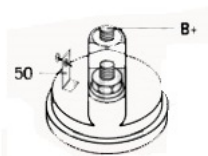

MOCUJĄCYC

H:

UWAGI

:

Wymiar	mm
A	78
B	19

O1

13

SOL 49

Wymiar	mm
O1	119,00

W PROCESIE REGENERACJI ROZRUSZNIK ZOSTAJE DOPROWADZONY DO PARAMETRÓW NOMINALNYCH, OKREŚLONYCH PRZEZ PRODUCENTÓW NA PIERWSZY MONTAŻ :

- Gwinty montażowe poprawiane (lub wymiana na nowe) w celu ułatwienia prawidłowego montażu w pojeździe.
- Włacznik elektromagnetyczny - rozmontowywany, elementy czyszczone, kontakty i sprężynki sprawdzone oraz w razie potrzeby wymieniane na nowe. Elektromagnes czyszczony i sprawdzany.