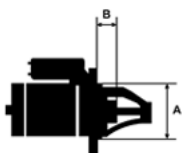

SPECYFIKACJA PRODUKTU	
PRZEZNACZENIE:	HONDA OPEL
NAPIĘCIE:	12V
MOC:	1.4 kW
LICZBA OTWORÓW	2 (1 GWINTOWANY)

MOCUJĄCYC

H:

UWAGI

:

Wymiar	mm
A	78
B	19

O1

13