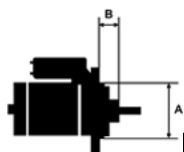

Wymiar	mm
A	76
B	32

SOL 05

BRAK
ZDJĘCIA

Wymiar	mm
O1	33
O2	111
O3	123

NUMER
Y REFE
RENCYJ
NE

PRODU CENT	OEM
Bosch	000112 0402

Bosch	000112 0403
Bosch	000112 1006
Bosch	000112 1007
Bosch	000112 1028
Bosch	000112 1029
Bosch E xchang e	098601 7830
Bosch E xchang e	098601 9890
Delco	DRS78 30
Delco	DRS98 90
Elstock	25-222 5
Elstock	25-321 6