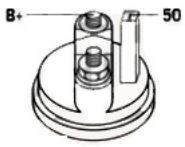

SPECYF
IKACJA
PRODU
KTU

PRZEZ
NACZE
NIE:

AUDI
F
O
RD
SEAT

	SKODA
	VOLKS
	WAGEN

NAPIĘCIE:	12V
IE:	

MOC:	1.1 kW
------	--------

LICZBA OTWORÓW MOCUJĄCYCH:	3 (3 NIEGWIN TOWANE)
H:	

UWAGI:	
--------	--

Wymiar	mm
A	76
B	32

SOL 05

BRAK
ZDJĘCIA

Wymiar	mm
O1	33
O2	111
O3	123

NUMER
Y REFE
RENCYJ
NE

PRODU CENT	OEM
Bosch	000112 0402

Bosch	000112 0403
Bosch	000112 1006
Bosch	000112 1007
Bosch	000112 1028
Bosch	000112 1029
Bosch E xchang e	098601 7830
Bosch E xchang e	098601 9890
Delco	DRS78 30
Delco	DRS98 90
Elstock	25-222 5
Elstock	25-321 6