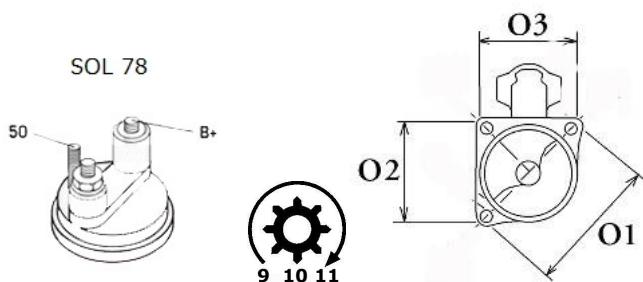

Wymiar	mm
A	66,00
B	0,00

Wymiar	mm
O1	105,00
O2	93,00
O3	74,00

NUMER  
Y REFE  
RENCYJ

NE

PRODUC OEM

ENT

Delco DRS373

8