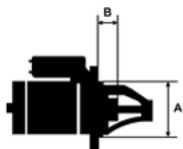

Wymiar	mm
A	66,00
B	0,00

Wymiar	mm
O1	105,00
O2	93,00
O3	74,00

NUMER  
Y REFE  
RENCYJ

NE

PRODUC OEM

ENT

Delco DRS373

8