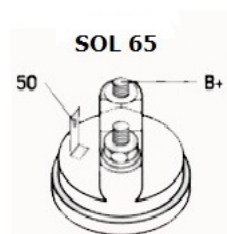

SPECYFIKACJA PRODUKTU	
PRZEZNACZENIE:	RENAULT
NACZYNIE:	LT
NIE:	VOLVO
NAPIĘCIE:	12V
MOC:	1,1 kW

LICZBA 4 (4 GWINTO

OTWORÓW WANE)

MOCUJĄCYC

H:

UWAGI

:

Wymiar	mm
A	66,00
B	-2,00