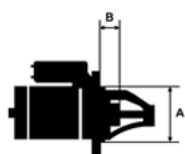

SPECYFIKACJA PRODUKTU	
PRZEZNACZENIE:	RENAULT
NIE:	LT VOLVO
NAPIĘCIE:	12V
MOC:	1,1 kW

LICZBA 4 (4 GWINTO

OTWORÓW WANE)

MOCUJĄCYC

H:

UWAGI

:

Wymiar	mm
A	66,00
B	-2,00