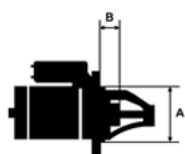

SPECYFIKACJA PRODUKTU	
PRZEZNACZENIE:	RENAULT
NACZYNIE:	LT
NIE:	VOLVO
NAPIĘCIE:	12V
MOC:	1,1 kW

LICZBA 4 (4 GWINTO

OTWORÓW WANE)

MOCUJĄCYC

H:

UWAGI

:

Wymiar	mm
A	66,00
B	-2,00