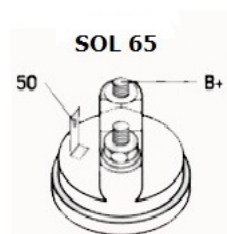

SPECYFIKACJA PRODUKTU	
PRZEZNACZENIE:	RENAULT
NIE:	LT VOLVO
NAPIĘCIE:	12V
MOC:	1,1 kW

LICZBA 4 (4 GWINTO

OTWORÓW WANE)

MOCUJĄCYC

H:

UWAGI

:

Wymiar	mm
A	66,00
B	-2,00