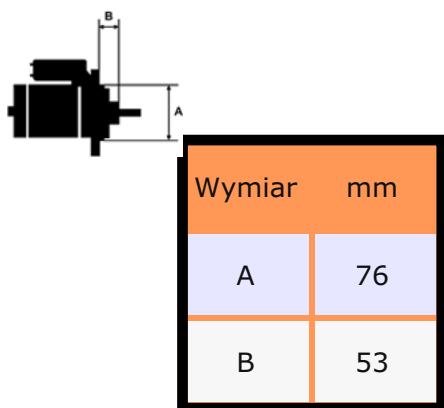

VOLKS WAGEN
NAPIĘC	12V
IE:	
MOC:	1.1 kW
LICZBA OTWORÓW MOCUJĄCYC H:	2 (2 NIEGWIN TOWANE)
UWAGI :	

W PROCESIE REGENERACJI ROZRUSZNIK ZOSTAJE DOPROWADZONY DO PARAMETRÓW NOMINALNYCH, OKREŚLONYCH PRZEZ PRODUCENTÓW NA PIERWSZY MONTAŻ :

- Gwinty montażowe poprawiane (lub wymiana na nowe) w celu ułatwienia prawidłowego montażu w pojeździe.
- Włącznik elektromagnetyczny - rozmontowywany, elementy czyszczone, kontakty i sprężynki sprawdzane oraz w razie potrzeby wymieniane na nowe. Elektromagnes czyszczony i sprawdzany.
- Szczotkotrzymacz - szczotki oraz sprężynki sprawdzane oraz w razie potrzeby wymieniane.
- Wirnik czyszczony i polerowany, komutator przetaczany oraz polerowany lub wymieniany na nowy.
- Bendiks rozmontowywany i czyszczony, rolki oraz sprężynki w razie potrzeby wymieniane.
- Tulejki ślizgowe sprawdzane i w razie potrzeby wymieniane.