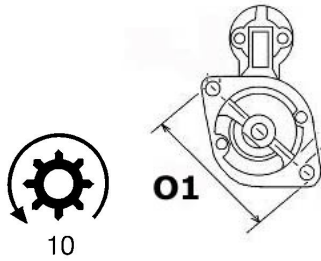

SOL 05

Wymiar	mm
O1	110,35

NUMER
Y REFE
RENCYJ
NE

PRODU CENT	OEM
Bosch	000112 1008
Bosch	000112 1009