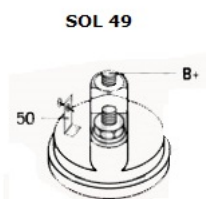

KTU

NAPIĘC 12V

IE:

MOC: 1.4 kW

LICZBA 2 (1 GWINTO

OTWORÓW WANY)

MOCUJĄCYC

H:

UWAGI

:

Wymiar	mm
A	78,00
B	19,00