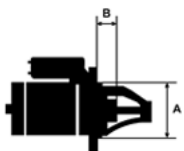

OTWORÓW WANE)

MOCUJĄCYC

H:

UWAGI

:

Wymiar	mm
A	66,00

B	-2,00
---	-------

NUMER
Y REFE
RENCYJ
NE