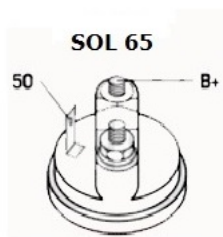

OTWORÓW WANE)

MOCUJĄCYC

H:

UWAGI

:

Wymiar	mm
A	66,00

B	-2,00
---	-------

NUMER
Y REFE
RENCYJ
NE