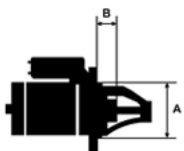

OTWORÓW WANE)

MOCUJĄCYC

H:

UWAGI

:

Wymiar	mm
A	66,00

B | -2,00

NUMER
Y REFE
RENCYJ
NE