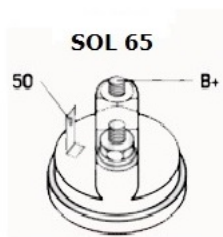

OTWORÓW WANE)

MOCUJĄCYC

H:

UWAGI

:

Wymiar	mm
A	66,00

B | -2,00

NUMER
Y REFE
RENCYJ
NE