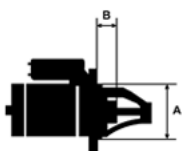

UWAGI

:

Wymiar	mm
A	66,00
B	-2,00

NUMER
Y REFE
RENCYJ
NE

PRODU CENT	OEM
Andre Nierma nn	010103 10
Andre Nierma nn	010655
Bosch	000110 7047
Bosch	000110

	8022
Bosch	000110 8051
Bosch	000110 8143
Bosch	000110 8180
Bosch	000110 8182
Bosch	000110 8186
Bosch	000111 2025
Bosch	000114 6
Bosch	000120 8515
Bosch	000120 8517
Bosch	000120 8526
Bosch	000120 8528