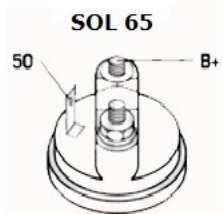

OTWORÓW WANE)

MOCUJĄCYC

H:

UWAGI

:

Wymiar	mm
A	66,00
B	-2,00

NUMER
Y REFE
RENCYJ
NE

PRODU CENT	OEM
Andre Nierma nn	010103 10
Andre Nierma nn	010655
Bosch	000110 7047
Bosch	000110