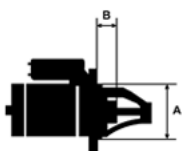

SPECYF
IKACJA
PRODU
KTU

NAPIĘC 12V

IE:

MOC: 1,1 kW

LICZBA 4 (4 GWINTO

OTWORÓW WANE)

MOCUJĄCYC

H:

UWAGI

:

Wymiar	mm
A	66,00
B	-2,00