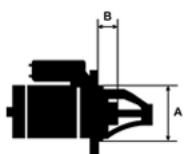

SPECYFIKACJA PRODUKTU	

NAPIĘCIE:	12V
IE:	

MOC:	1,1 kW

LICZBA OTWORÓW MOCUJĄCYCH:	4 (4 GWINTO WANE)

UWAGI:	

Wymiar	mm
A	66,00
B	-2,00