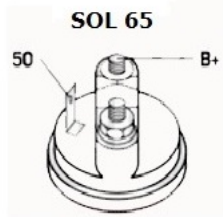

NAPIĘC 12V  
IE:

MOC: 1,1 kW

LICZBA 4 (4 GWINTO  
OTWORÓW WANE)  
MOCUJĄCYC  
H:

UWAGI  
:

Wymiar	mm
A	66,00
B	-2,00

NUMER  
Y REFE  
RENCYJ  
NE

PRODU CENT	OEM
Andre Nierma nn	010103 10
Andre Nierma nn	010655
Bosch	000110 7047
Bosch	000110