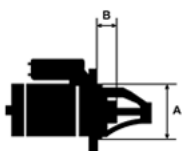

SPECYF
IKACJA
PRODU
KTU

NAPIĘC 12V
IE:

MOC: 1,1 kW

LICZBA 4 (4 GWINTO
OTWORÓW WANE)
MOCUJĄCYC
H:

UWAGI
:

Wymiar	mm
A	66,00
B	-2,00