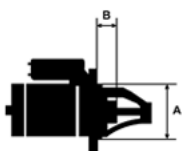

OTWORÓW WANE)

MOCUJĄCYC

H:

UWAGI

:

Wymiar	mm
A	66,00
B	-2,00

NUMER
Y REFE
RENCYJ
NE

PRODU CENT	OEM
Andre Nierma nn	010103 10
Andre Nierma nn	010655
Bosch	000110 7047
Bosch	000110