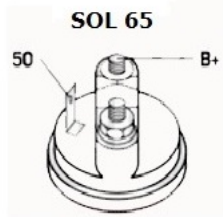

OTWORÓW WANE)

MOCUJĄCYC

H:

UWAGI

:

Wymiar	mm
A	66,00
B	-2,00

NUMER
Y REFE
RENCYJ
NE

PRODU CENT	OEM
Andre Nierma nn	010103 10
Andre Nierma nn	010655
Bosch	000110 7047
Bosch	000110