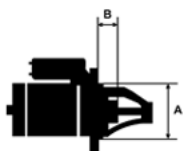

H:

UWAGI

:

Wymiar	mm
A	66,00
B	-2,00

NUMER
Y REFE
RENCYJ
NE

PRODU CENT	OEM
Andre Nierma nn	010103 10
Andre Nierma nn	010655
Bosch	000110 7047

Bosch	000110
	8022
Bosch	000110
	8051
Bosch	000110
	8143
Bosch	000110
	8180
Bosch	000110
	8182
Bosch	000110
	8186
Bosch	000111
	2025
Bosch	000114
	6
Bosch	000120
	8515
Bosch	000120
	8517
Bosch	000120
	8526
Bosch	000120
	8528