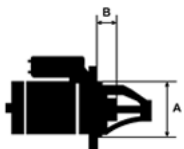

SPECYF IKACJA PRODU KTU	

NAPIĘC IE:	12V

MOC:	1,1 kW

LICZBA OTWORÓW MOCUJĄCYCH
4 (4 GWINTO WANE)
H:

UWAGI :	

Wymiar	mm
A	66,00
B	-2,00