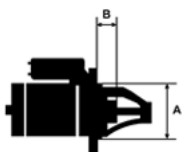

LICZBA OTWORÓW MOCUJĄCYC H:	4 (4 GWINTO WANE)
--------------------------------------	----------------------

UWAGI :	
------------	--

Wymiar	mm
A	66,00
B	-2,00

NUMER
Y REFE
RENCYJ
NE

PRODU CENT	OEM
Andre Nierma nn	010103 10
Andre Nierma nn	010655
Bosch	000110 7047