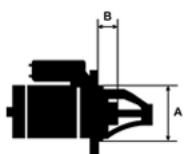

SPECYF IKACJA PRODU KTU	

NAPIĘC IE:	12V

MOC:	1,1 kW

LICZBA OTWORÓW MOCUJĄCYC H:	4 (4 GWINTO WANE)

UWAGI :	

Wymiar	mm
A	66,00
B	-2,00