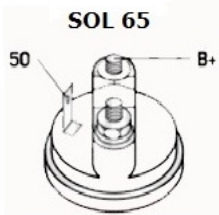

SPECYF
IKACJA
PRODU
KTU

NAPIĘC 12V
IE:

MOC: 1,1 kW

LICZBA 4 (4 GWINTO
OTWORÓW WANE)
MOCUJĄCYC
H:

UWAGI
:

Wymiar	mm
A	66,00
B	-2,00

NUMER
Y REFE
RENCYJ
NE

PRODU CENT	OEM
Andre Nierma nn	010103 10
Andre Nierma nn	010655
Bosch	000110 7047
Bosch	000110