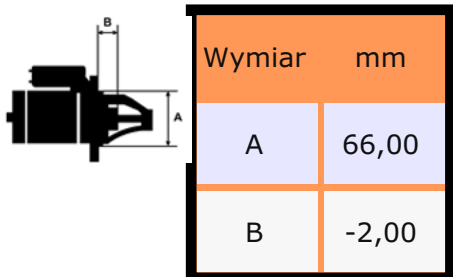

NUMER
Y REFE
RENCYJ
NE

PRODU CENT	OEM
Andre	010103
Nierma nn	10
Andre	010655