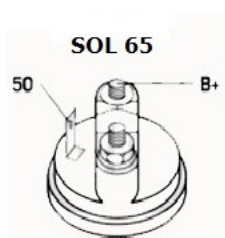

NUMER
Y REFE
RENCYJ
NE

PRODU CENT	OEM
Andre	010103
Nierma nn	10
Andre	010655