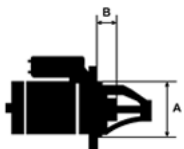

SPECYF  
IKACJA  
PRODU  
KTU

NAPIĘC 12V  
IE:

MOC: 1,1 kW

LICZBA 4 (4 GWINTO  
OTWORÓW WANE)  
MOCUJĄCYC  
H:

UWAGI  
:

Wymiar	mm
A	66,00
B	-2,00

NUMER  
Y REFE  
RENCYJ  
NE

PRODU CENT	OEM
Andre Nierma nn	010103 10
Andre Nierma nn	010655
Bosch	000110 7047