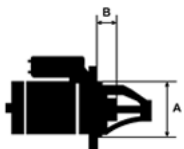

UWAGI:	
--------	--

Wymiar	mm
A	66,00
B	-2,00

NUMER
Y REFE
RENCYJ
NE

PRODU CENT	OEM
Andre Nierma nn	010103 10
Andre Nierma nn	010655
Bosch	000110 7047

Bosch	000110
	8022
Bosch	000110
	8051
Bosch	000110
	8143
Bosch	000110
	8180
Bosch	000110
	8182
Bosch	000110
	8186
Bosch	000111
	2025
Bosch	000114
	6
Bosch	000120
	8515
Bosch	000120
	8517
Bosch	000120
	8526
Bosch	000120
	8528