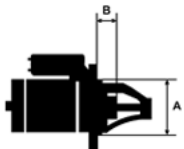

RENAU	Scenic I 1.6/ K7M	1598cc	1995-1
LT		m	999

SPECYF
IKACJA
PRODU
KTU

NAPIĘC 12V
IE:

MOC: 1,1 kW

LICZBA 4 (4 GWINTO
OTWORÓW WANE)
MOCUJĄCYC
H:

UWAGI
:

Wymiar	mm
A	66,00
B	-2,00

NUMER
Y REFE
RENCYJ
NE