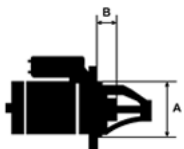

RENAU	Scenic I 1.6/ K7M	1598cc	1995-1
LT		m	999

SPECYF
IKACJA
PRODU
KTU

NAPIĘC 12V
IE:

MOC: 1,1 kW

LICZBA 4 (4 GWINTO
OTWORÓW WANE)
MOCUJĄCYC
H:

UWAGI
:

Wymiar	mm
A	66,00
B	-2,00

NUMER
Y REFE
RENCYJ
NE