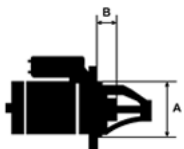

UWAGI :	
------------	--

Wymiar	mm
A	66,00
B	-2,00

NUMER
Y REFE
RENCYJ
NE

PRODU CENT	OEM
Andre Nierma nn	010103 10
Andre Nierma nn	010655
Bosch	000110 7047

Bosch	000110 8022
Bosch	000110 8051
Bosch	000110 8143
Bosch	000110 8180
Bosch	000110 8182
Bosch	000110 8186
Bosch	000111 2025
Bosch	000114 6
Bosch	000120 8515
Bosch	000120 8517
Bosch	000120 8526
Bosch	000120 8528