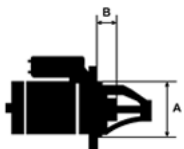

SPECYF IKACJA PRODU KTU	

NAPIĘC IE:	12V

MOC:	1,1 kW

LICZBA
OTWORÓW
MOCUJĄCYC
H:

4 (4 GWINTO
WANE)

UWAGI :	

Wymiar	mm
A	66,00
B	-2,00