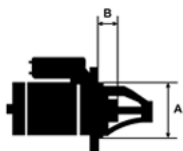

## Opis produktu

SPECYFIKACJA PRODUKTU	
PRZEZNACZENIE:	MITSUBISHI ISHIR ENAULT VOLVO
NAPIĘCIE:	12V
MOC:	1.7 kW
LICZBA OTWORÓW MOCUJĄCYCH	3 (3 GWINTOWANE)

H:

UWAGI

:

Wymiar	mm
A	66,00
B	-0,50

Wymiar	mm
O1	104,00
O2	91,00
O3	75,00