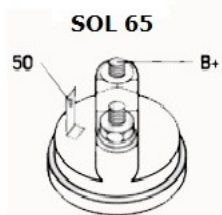

## Opis produktu

SPECYFIKACJA PRODUKTU	
PRZEZNACZENIE:	MITSUBISHI ISHIR ENAULT VOLVO
NAPIĘCIE:	12V
MOC:	1.7 kW
LICZBA OTWORÓW MOCUJĄCYCH	3 (3 GWINTOWANE)

H:

UWAGI

:

Wymiar	mm
A	66,00
B	-0,50

Wymiar	mm
O1	104,00
O2	91,00
O3	75,00