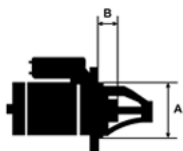

H:

UWAGI

:

| Wymiar | mm |
|--------|-------|
| A | 66,00 |
| B | -0,50 |

| Wymiar | mm |
|--------|--------|
| O1 | 104,00 |
| O2 | 91,00 |
| O3 | 75,00 |

zastosowanie: Mitsubishi Carisma 1,9 TD 1996-2000; Renault Clio I 1,8 16V CC 1991-1997 1,9 D 1990-1998; Clio II 1,9 D 1999- 1,9 dTi 1999-2007; Espace III 1,9 dTi 1999-2002; Kangoo 1,9