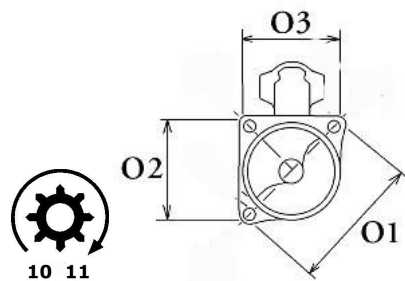

## Opis produktu

SPECYFIKACJA PRODUKTU	
PRZEZNACZENIE:	MITSUBISHI ISHIR ENAULT VOLVO
NAPIĘCIE:	12V
MOC:	1.7 kW
LICZBA OTWORÓW MOCUJĄCYCH	3 (3 GWINTOWANE)

H:

UWAGI

:

Wymiar	mm
A	66,00
B	-0,50

Wymiar	mm
O1	104,00
O2	91,00
O3	75,00