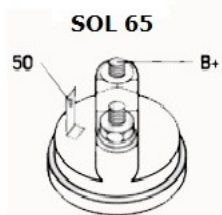

H:

UWAGI

:

| Wymiar | mm |
|--------|-------|
| A | 66,00 |
| B | -0,50 |

| Wymiar | mm |
|--------|--------|
| O1 | 104,00 |
| O2 | 91,00 |
| O3 | 75,00 |

zastosowanie: Mitsubishi Carisma 1,9 TD 1996-2000; Renault Clio I 1,8 16V CC 1991-1997 1,9 D 1990-1998; Clio II 1,9 D 1999- 1,9 dTi 1999-2007; Espace III 1,9 dTi 1999-2002; Kangoo 1,9