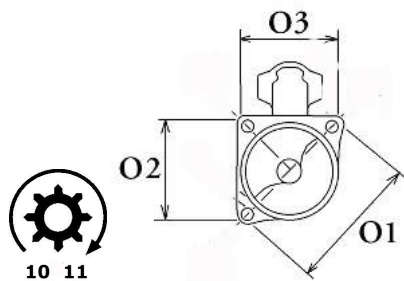

H:

UWAGI

:

| Wymiar | mm |
|--------|-------|
| A | 66,00 |
| B | -0,50 |

| Wymiar | mm |
|--------|--------|
| O1 | 104,00 |
| O2 | 91,00 |
| O3 | 75,00 |

zastosowanie: Mitsubishi Carisma 1,9 TD 1996-2000; Renault Clio I 1,8 16V CC 1991-1997 1,9 D 1990-1998; Clio II 1,9 D 1999- 1,9 dTi 1999-2007; Espace III 1,9 dTi 1999-2002; Kangoo 1,9