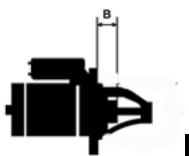

IKACJA

PRODUKTU	
NAPIĘCIE:	12V
IE:	
MOC:	2.0 kW
LICZBA OTWORÓW MOCUJĄCYCH:	3 (2 GWINTO WANE)
H:	
UWAGI:	

Wymiar	mm
B	-6,00

BRAK
ZDJĘCIA

Wymiar	mm
O1	77,50
O2	125,00
O3	89,00

NUMER
Y REFE
RENCYJ
NE

PRODU CENT	OEM
Andre Nierma nn	010711