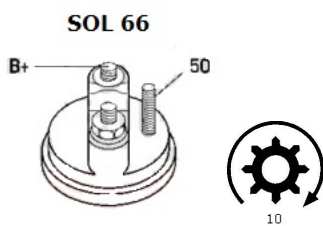

IKACJA

PRODUKTU	
NAPIĘCIE:	12V
IE:	
MOC:	2.0 kW
LICZBA OTWORÓW MOCUJĄCYCH:	3 (2 GWINTO WANE)
H:	
UWAGI:	

Wymiar	mm
B	-6,00

BRAK
ZDJĘCIA

Wymiar	mm
O1	77,50
O2	125,00
O3	89,00

NUMER
Y REFE
RENCYJ
NE

PRODU CENT	OEM
Andre Nierma nn	010711