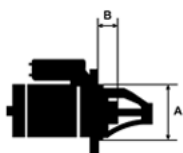

SPECYFIKACJA PRODUKTU	
NAPIĘCIE:	12V
MOC:	1,1 kW
LICZBA OTWORÓW MOCUJĄCYCH:	4 (4 GWINTO WANE)
UWAGI:	

Wymiar	mm
A	66,00
B	-2,00

NUMER
Y REFE
RENCYJ
NE

PRODU CENT	OEM
Andre	010103
Nierma nn	10
Andre	010655
Nierma	