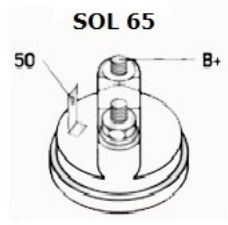

SPECYFIKACJA PRODUKTU	
NAPIĘCIE:	12V
MOC:	1,1 kW
LICZBA OTWORÓW MOCUJĄCYCH:	4 (4 GWINTO WANE)
UWAGI:	

Wymiar	mm
A	66,00
B	-2,00

NUMER  
Y REFE  
RENCYJ  
NE

PRODU CENT	OEM
Andre Nierma nn	010103 10
Andre Nierma	010655