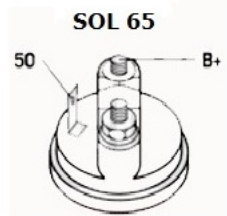

SPECYFIKACJA PRODUKTU	
NAPIĘCIE:	12V
MOC:	1,1 kW
LICZBA OTWORÓW MOCUJĄCYCH:	4 (4 GWINTO WANE)
UWAGI:	

Wymiar	mm
A	66,00
B	-2,00

NUMER
Y REFE
RENCYJ
NE

PRODU CENT	OEM
Andre	010103
Nierma nn	10
Andre	010655
Nierma	