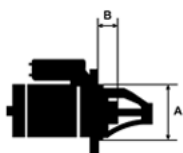

## Opis produktu

SZCZEGÓLNE ZASTOSOWANIE:

□

Marka	Model	Objęmość silnika	Wersja
RENAULT	Clio I 1.2 AC PS/	1171cc	1990-1
LT	E5F	m	996
RENAULT	Clio I 1.2/ C3G	1239cc	1995-1
LT		m	996
RENAULT	Clio I 1.2/ E5F	1171cc	1990-1
LT		m	996
RENAULT	Clio I 1.2/ E7F	1149cc	1990-1
LT		m	998