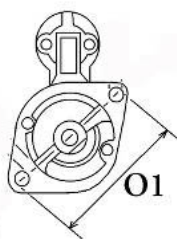

MOCUJĄCYC

H:

UWAGI

:

Wymiar	mm
A	63,00
B	0,00

Wymiar	mm
O1	105,30

NUMER
Y REFE
RENCYJ
NE

PRODU CENT	OEM
Bosch	000111 6001
Bosch E xchang e	098601 7840
Delco	DRS73 91
Delco	DRS78 40
Elstock	25-219