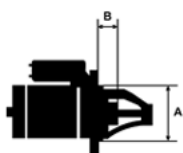

MOCUJĄCYC

H:

UWAGI

:

Wymiar	mm
A	63,00
B	0,00

Wymiar	mm
O1	105,30

NUMER
Y REFE
RENCYJ
NE

PRODU CENT	OEM
Bosch	000111 6001
Bosch E xchang e	098601 7840
Delco	DRS73 91
Delco	DRS78 40
Elstock	25-219