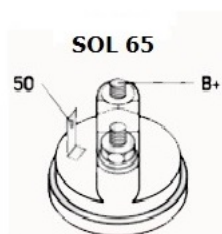

MOCUJĄCYC

H:

UWAGI

:

Wymiar	mm
A	63,00
B	0,00

Wymiar	mm
O1	105,30

NUMER
Y REFE
RENCYJ
NE

PRODU CENT	OEM
Bosch	000111 6001
Bosch E xchang e	098601 7840
Delco	DRS73 91
Delco	DRS78 40
Elstock	25-219