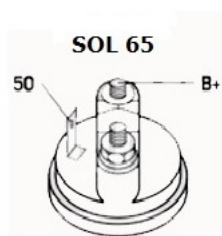

MOCUJĄCYC

H:

UWAGI

:

Wymiar	mm
A	63,00
B	0,00

Wymiar	mm
O1	105,30

NUMER
Y REFE
RENCYJ
NE

PRODU CENT	OEM
Bosch	000111 6001
Bosch E xchang e	098601 7840
Delco	DRS73 91
Delco	DRS78 40
Elstock	25-219