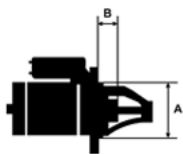

:

| Wymiar | mm |
|--------|-------|
| A | 66,00 |
| B | -2,00 |

NUMER
Y REFE
RENCYJ
NE

| PRODU CENT | OEM |
|-----------------------|----------------|
| Andre Nierma nn | 010103 10 |
| Andre Nierma nn | 010655 |
| Bosch | 000110 7047 |
| Bosch | 000110 8022 |