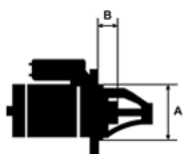

Wymiar	mm
A	66,00
B	-2,00

NUMER
Y REFE
RENCYJ
NE

PRODU CENT	OEM
Andre Nierma nn	010103 10
Andre Nierma nn	010655
Bosch	000110 7047
Bosch	000110 8022

Bosch	000110
	8051
Bosch	000110
	8143
Bosch	000110
	8180
Bosch	000110
	8182
Bosch	000110
	8186
Bosch	000111
	2025
Bosch	000114
	6
Bosch	000120
	8515
Bosch	000120
	8517
Bosch	000120
	8526
Bosch	000120
	8528
Bosch	000120
	8717