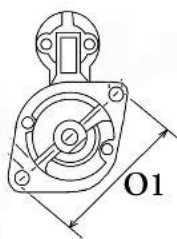

SZCZE
GÓŁOW
E ZAST
OSOWA
NIE:

RENAU	Clio II 1.2/ D7F	1149cc	od
LT		m	1998-
RENAU	Clio II 1.2/ D7F	1149cc	od
LT		m	2000-

SPECYFIKACJA
PRODUKTU

NAPIĘCIE: 12V

IE:

MOC: 0,7 kW

LICZBA OTWORÓW: 2 (1 GWINTOWANY)

MOCUJĄCYC

H:

UWAGI

:

Wymiar	mm
A	63,00
B	0,00

Wymiar	mm
O1	105,30

NUMER
Y REFE
RENCYJ
NE

PRODU CENT	OEM
Bosch	000111 6001
Bosch E xchang	098601 7840

e	
Delco	DRS73 91
Delco	DRS78 40
Elstock	25-219 1
Friesen	801784 0
Hc	CS1057
Hella	8EA737 351-00 1
Iskra	AZE122 5
Lucas	LRT001 43
Lucas	LRT143
Prestoli	205101 43
Renault	770086 4608
Renault	770086