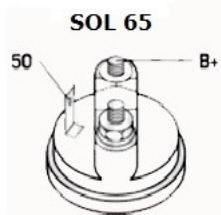

SZCZE
GÓŁOW
E ZAST
OSOWA
NIE:

RENAU	Clio II 1.2/ D7F	1149cc	od
LT		m	1998-
RENAU	Clio II 1.2/ D7F	1149cc	od
LT		m	2000-

SPECYFIKACJA
PRODUKTU

NAPIĘCIE: 12V

IE:

MOC: 0,7 kW

LICZBA OTWORÓW: 2 (1 GWINTOWANY)

MOCUJĄCYC

H:

UWAGI

:

Wymiar	mm
A	63,00
B	0,00

Wymiar	mm
O1	105,30

NUMER
Y REFE
RENCYJ
NE

PRODU CENT	OEM
Bosch	000111 6001
Bosch E xchang	098601 7840

e	
Delco	DRS73 91
Delco	DRS78 40
Elstock	25-219 1
Friesen	801784 0
Hc	CS1057
Hella	8EA737 351-00 1
Iskra	AZE122 5
Lucas	LRT001 43
Lucas	LRT143
Prestoli	205101 43
Renault	770086 4608
Renault	770086