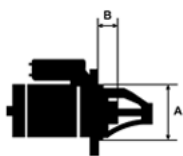

| | |
|----------------------------|-------------------|
| SPECYFIKACJA PRODUKTU | |
| NAPIĘCIE: | 12V |
| MOC: | 1,1 kW |
| LICZBA OTWORÓW MOCUJĄCYCH: | 4 (4 GWINTO WANE) |
| UWAGI: | |

| Wymiar | mm |
|--------|-------|
| A | 66,00 |
| B | -2,00 |