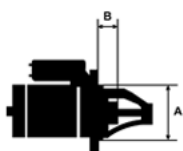

MOC:	1,1 kW
------	--------

LICZBA OTWORÓW MOCUJĄCYCH:	4 (4 GWINTOWANE)
----------------------------	------------------

UWAGI:	
--------	--

Wymiar	mm
A	66,00
B	-2,00

NUMER  
Y REFE  
RENCYJ  
NE

PRODU CENT	OEM
Andre Nierma nn	010103 10
Andre Nierma nn	010655
Bosch	000110 7047