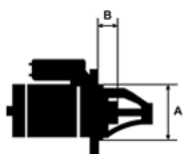

SPECYFIKACJA PRODUKTU

NAPIĘCIE: 12V

IE:

MOC: 1,1 kW

LICZBA OTWORÓW: 4 (4 GWINTO WANE)

MOCUJĄCYC

H:

UWAGI

:

Wymiar	mm
A	66,00
B	-2,00