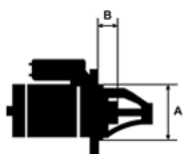

IE:

MOC: 1,1 kW

LICZBA OTWORÓW: 4 (4 GWINTO WANE)

MOCUJĄCYC

H:

UWAGI

:

Wymiar	mm
A	66,00
B	-2,00