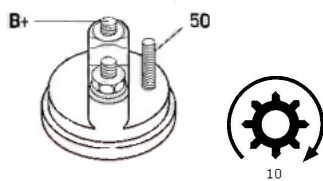

Opis produktu

SZCZE

GÓŁOW

E ZAST

OSOWA

NIE:

RENAU	Espace III 2.2 dCi/	2188cc	2000-2
LT	G9T	m	002
RENAU	Espace IV 2.2 dCi/	2188cc	od
LT	G9T	m	2002-
RENAU	Grand Espace 2.2	2188cc	2000-2
LT	dCi/ G9T710	m	002

SPECYFIKACJA PRODUKTU	
NAPIĘCIE:	12V
IE:	
MOC:	2.0 kW
LICZBA OTWORÓW MOCUJĄCYCH:	3 (2 GWINTO WANE)
H:	
UWAGI:	

Wymiar	mm
B	-6,00

SOL 66

BRAK
ZDJĘCIA

Wymiar	mm
O1	77,50
O2	125,00
O3	89,00

NUMER
Y REFE
RENCYJ
NE

PRODU CENT	OEM
Andre Nierma nn	010711
Bosch E xchang e	098602 0141
Delco	DRS37 39
Delco	DRS38 38
Elstock	25-301 0
Elstock	25-310 0
Friesen	808010 8
Hc	CS1207
Hella	8EA737 882-00 1
Lucas	LRS021 01