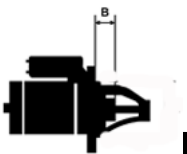

Opis produktu

SZCZE

GÓŁOW

E ZAST

OSOWA

NIE:

RENAU	Espace III 2.2 dCi/	2188cc	2000-2
LT	G9T	m	002
RENAU	Espace IV 2.2 dCi/	2188cc	od
LT	G9T	m	2002-
RENAU	Grand Espace 2.2	2188cc	2000-2
LT	dCi/ G9T710	m	002

SPECYFIKACJA PRODUKTU	
NAPIĘCIE:	12V
IE:	
MOC:	2.0 kW
LICZBA OTWORÓW MOCUJĄCYCH:	3 (2 GWINTO WANE)
H:	
UWAGI:	

Wymiar	mm
B	-6,00

SOL 66

BRAK
ZDJĘCIA

Wymiar	mm
O1	77,50
O2	125,00
O3	89,00

NUMER
Y REFE
RENCYJ
NE

PRODU CENT	OEM
Andre Nierma nn	010711
Bosch E xchang e	098602 0141
Delco	DRS37 39
Delco	DRS38 38
Elstock	25-301 0
Elstock	25-310 0
Friesen	808010 8
Hc	CS1207
Hella	8EA737 882-00 1
Lucas	LRS021 01