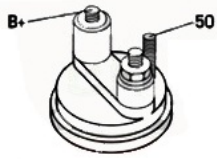

SPECYF
IKACJA
PRODU
KTU

NAPIĘC 12V
IE:

MOC: 1.4 kW

LICZBA 3 (3 GWINTO
OTWORÓW WANE)
MOCUJĄCYC
H:

UWAGI
:

Wymiar	mm
A	63,00
B	0,00

SOL 86

Wymiar	mm
O1	105,00
O2	105,00
O3	28,00