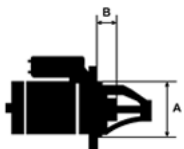

SPECYF
IKACJA
PRODU
KTU

NAPIĘC 12V
IE:

MOC: 1.4 kW

LICZBA 3 (3 GWINTO
OTWORÓW WANE)
MOCUJĄCYC
H:

UWAGI
:

Wymiar	mm
A	63,00
B	0,00

SOL 86

Wymiar	mm
O1	105,00
O2	105,00
O3	28,00