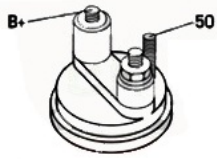

SOL 86

Wymiar	mm
O1	105,00
O2	105,00
O3	28,00

NUMER

Y REFE

RENCYJ