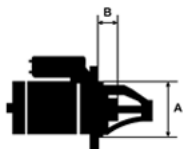

NAPIĘC 12V  
IE:

MOC: 1.4 kW

LICZBA 3 (3 GWINTO  
OTWORÓW WANE)  
MOCUJĄCYC  
H:

UWAGI  
:

Wymiar	mm
A	63,00
B	0,00

**SOL 86**

Wymiar	mm
O1	105,00
O2	105,00
O3	28,00

NUMER  
Y REFE  
RENCYJ