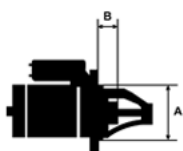

NAPIĘCIE:	12V
IE:	

MOC:	1,1 kW
------	--------

LICZBA OTWORÓW MOCUJĄCYCH:	4 (4 GWINTO WANE)
H:	

UWAGI:	
--------	--

Wymiar	mm
A	66,00
B	-2,00

NUMER  
Y REFE  
RENCYJ  
NE

PRODU CENT	OEM
Andre Nierma nn	010103 10
Andre Nierma nn	010655
Bosch	000110 7047