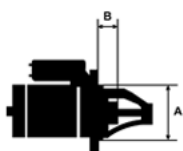

NAPIĘCIE:	12V
IE:	

MOC:	1,1 kW
------	--------

LICZBA OTWORÓW MOCUJĄCYCH:	4 (4 GWINTÓW WANE)
H:	

UWAGI:	
--------	--

Wymiar	mm
A	66,00
B	-2,00

NUMER  
Y REFE  
RENCYJ  
NE

PRODU CENT	OEM
Andre Nierma nn	010103 10
Andre Nierma nn	010655
Bosch	000110 7047