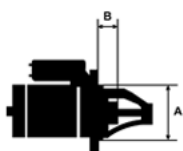

LICZBA OTWORÓW MOCUJĄCYCH:	4 (4 GWINTO WANE)
H:	

UWAGI:	
--------	--

Wymiar	mm
A	66,00
B	-2,00

NUMER
Y REFE
RENCYJ
NE

PRODU CENT	OEM
Andre Nierma nn	010103 10
Andre Nierma nn	010655
Bosch	000110 7047

Bosch	000110
	8022
Bosch	000110
	8051
Bosch	000110
	8143
Bosch	000110
	8180
Bosch	000110
	8182
Bosch	000110
	8186
Bosch	000111
	2025
Bosch	000114
	6
Bosch	000120
	8515
Bosch	000120
	8517
Bosch	000120
	8526
Bosch	000120
	8528