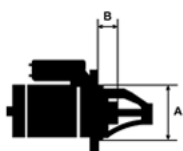

Wymiar	mm
A	66,00
B	-2,00

NUMER
Y REFE
RENCYJ
NE

PRODU CENT	OEM
Andre Nierma nn	010103 10
Andre Nierma nn	010655
Bosch	000110 7047

Bosch	000110 8022
Bosch	000110 8051
Bosch	000110 8143
Bosch	000110 8180
Bosch	000110 8182
Bosch	000110 8186
Bosch	000111 2025
Bosch	000114 6
Bosch	000120 8515
Bosch	000120 8517
Bosch	000120 8526
Bosch	000120 8528