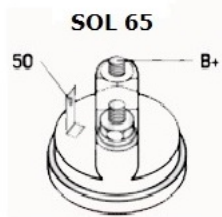

LICZBA OTWORÓW MOCUJĄCYCH:	4 (4 GWINTO WANE)
H:	

UWAGI:	
--------	--

Wymiar	mm
A	66,00
B	-2,00

NUMER
Y REFE
RENCYJ
NE

PRODU CENT	OEM
Andre Nierma nn	010103 10
Andre Nierma nn	010655
Bosch	000110 7047

Bosch	000110
	8022
Bosch	000110
	8051
Bosch	000110
	8143
Bosch	000110
	8180
Bosch	000110
	8182
Bosch	000110
	8186
Bosch	000111
	2025
Bosch	000114
	6
Bosch	000120
	8515
Bosch	000120
	8517
Bosch	000120
	8526
Bosch	000120
	8528